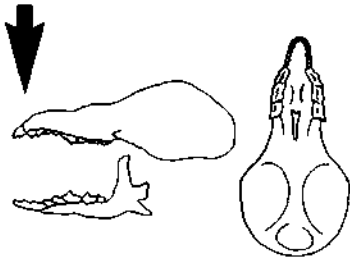

Cienka, okrągła
czaszka z dziobem
PTAKI

wąska czaszka lub żuchwa z małymi, ostrymi
zębami umieszczonymi na całej długości szczęk.
OWADOŻERNE

mała żuchwa
(mniejsza niż 2,5 cm)
MYSZ

bardzo małe zęby
z ciemnoczerwonymi
wierzchołkami.
długie siekacze
RYJÓWKI

?

białe zęby, krótkie
siekacze
KRET

?

wierzchołki zębów bez guzków

wielkość naturalna
RZĘSOREK RZECZEK

wierzchołki zębów z czterema
guzkami ustawionymi w parach

wielkość naturalna
RYJÓWKA AKSAMITNA

wierzchołki zębów z czterema
guzkami nieregularnie oddzielonymi

i wielkość naturalna
RYJÓWKA MALUTKA

Fragmenty ofiar znalezione w wyplwkach pokazują, w jakich środowiskach ptak polował i czy robił to w nocy, czy w dzień. Na tej podstawie można ustalić łańcuch pokarmowy badanego ptaka.