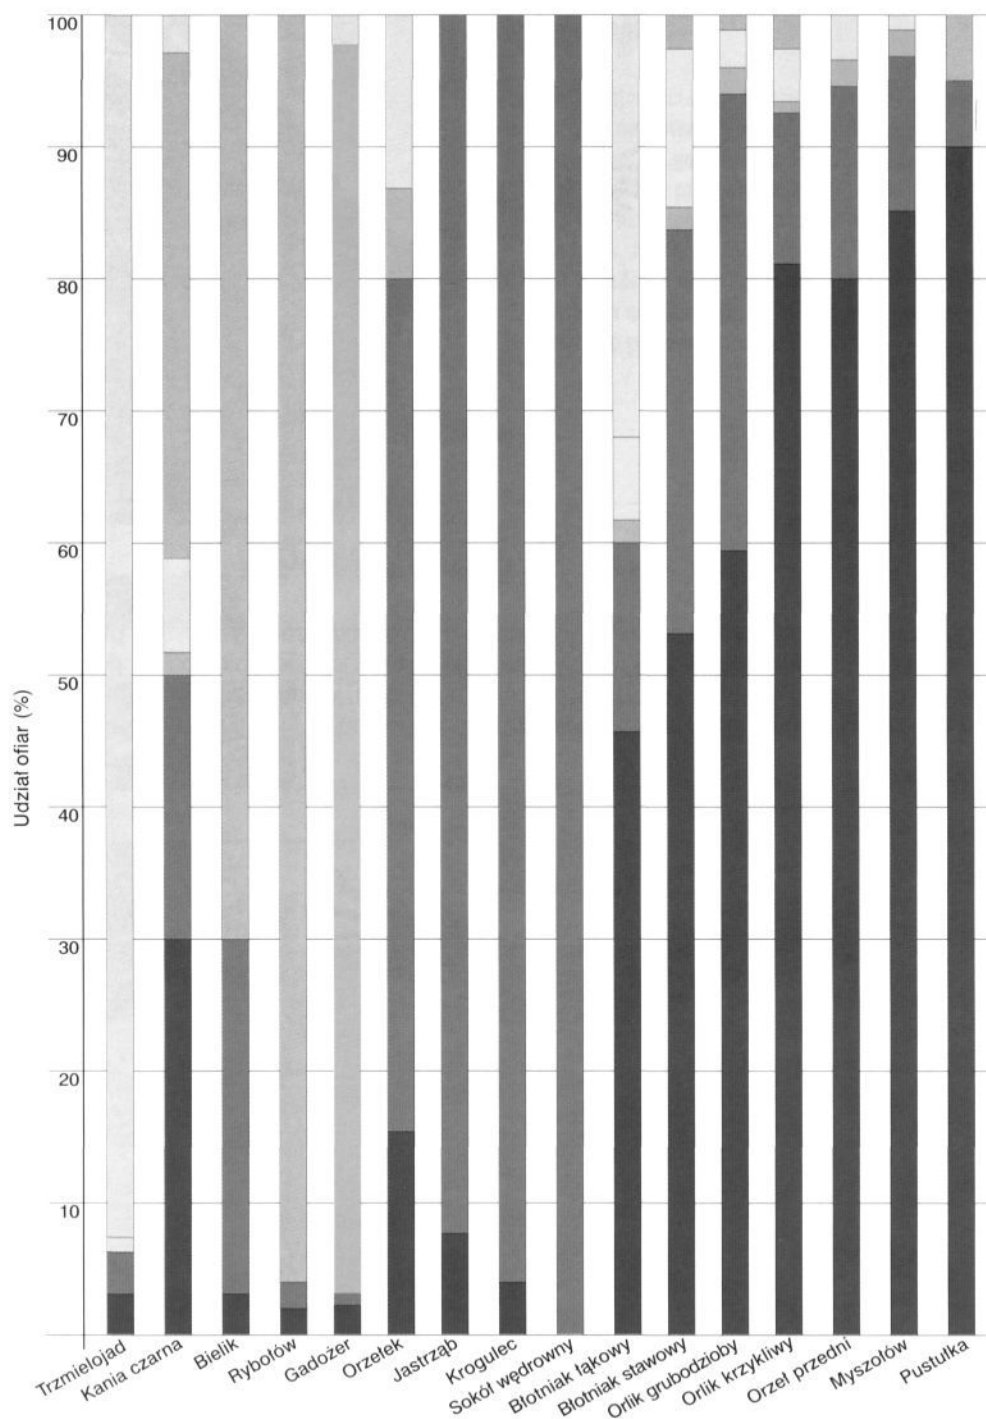

Arkusz nauczyciela nr 2. Orientacyjny skład pokarmowy ptaków drapieżnych — wykres

Orientacyjny skład pokarmu wybranych ptaków drapieżnych według Zawadzkiej i Lontkowskiego (1996, zmienione)

■ – ssaki ■ – ptaki ■ – gady ■ – płazy ■ – ryby ■ – owady